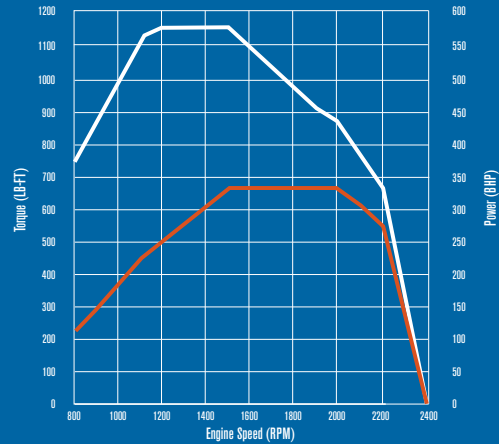

## MAXXFORCE 10 PERFORMANCE

310 HP / 1050 lb-ft

315 HP / 950 lb-ft

330 HP / 1150 lb-ft

330 HP / 950 lb-ft

350 HP / 1150 lb-ft

TORQUE

POWER