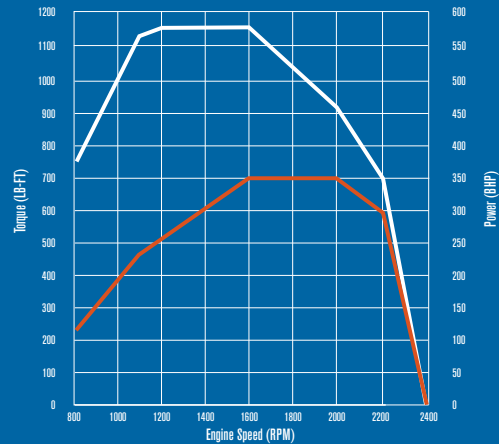

## MAXXFORCE 10 PERFORMANCE

310 HP / 1050 lb-ft

315 HP / 950 lb-ft

330 HP / 1150 lb-ft

330 HP / 950 lb-ft

350 HP / 1150 lb-ft

TORQUE

POWER