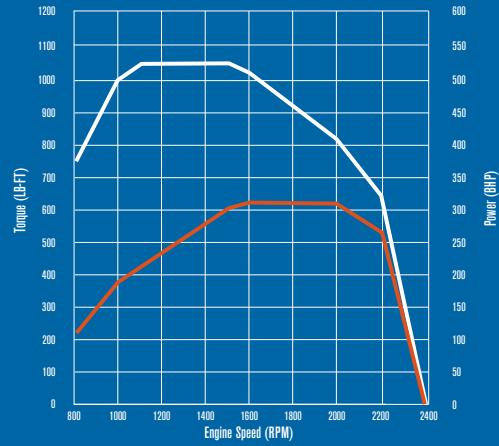

## MAXXFORCE 9 PERFORMANCE

300 HP / 860 lb-ft

## MAXXFORCE 10 PERFORMANCE

310 HP / 1050 lb-ft

315 HP / 950 lb-ft

330 HP / 1150 lb-ft

330 HP / 950 lb-ft

350 HP / 1150 lb-ft

TORQUE

POWER