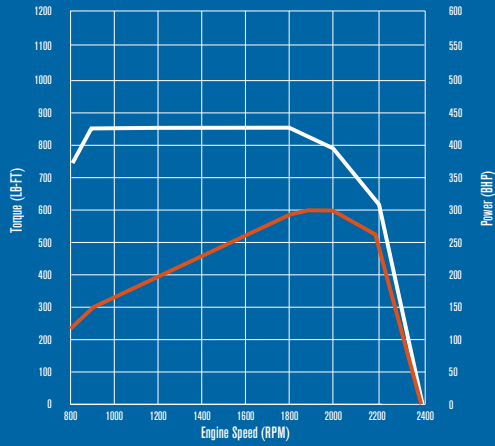

## MAXXFORCE 9 PERFORMANCE

300 HP / 860 lb-ft

## MAXXFORCE 10 PERFORMANCE

310 HP / 1050 lb-ft

315 HP / 950 lb-ft

330 HP / 1150 lb-ft

330 HP / 950 lb-ft

350 HP / 1150 lb-ft

TORQUE

POWER