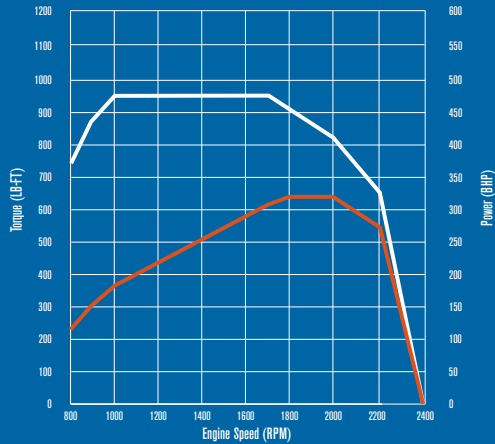

## MAXXFORCE 9 PERFORMANCE

300 HP / 860 lb-ft

## MAXXFORCE 10 PERFORMANCE

310 HP / 1050 lb-ft

315 HP / 950 lb-ft

330 HP / 1150 lb-ft

330 HP / 950 lb-ft

350 HP / 1150 lb-ft

TORQUE

POWER