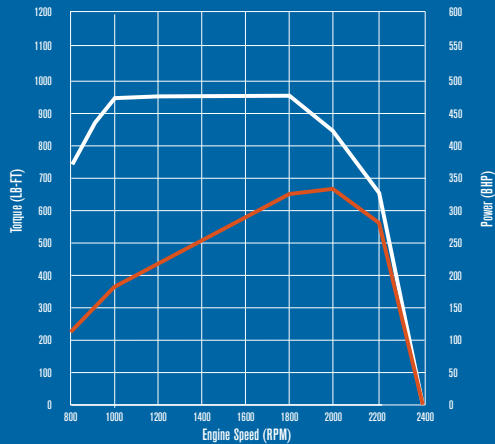

## MAXXFORCE 10 PERFORMANCE

310 HP / 1050 lb-ft

315 HP / 950 lb-ft

330 HP / 1150 lb-ft

330 HP / 950 lb-ft

350 HP / 1150 lb-ft

TORQUE

POWER