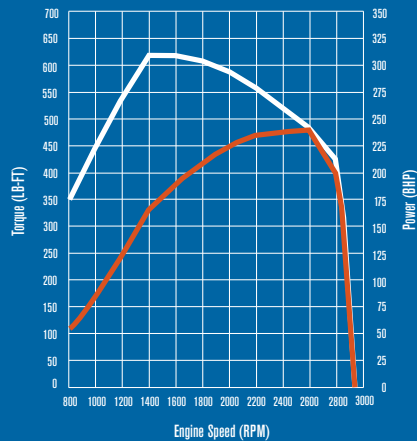

TORQUE

POWER

220 HP / 560 lb-ft

240 HP / 620 lb-ft

260 HP / 660 lb-ft

300 HP / 660 lb-ft