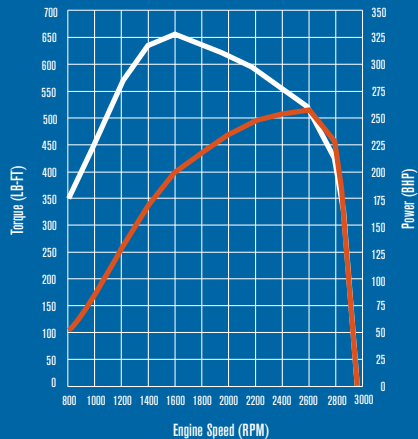

TORQUE

POWER

220 HP / 560 lb-ft

240 HP / 620 lb-ft

260 HP / 660 lb-ft

300 HP / 660 lb-ft