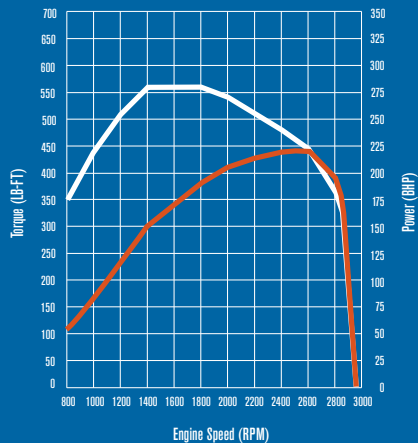

TORQUE

POWER

220 HP / 560 lb-ft

240 HP / 620 lb-ft

260 HP / 660 lb-ft

300 HP / 660 lb-ft